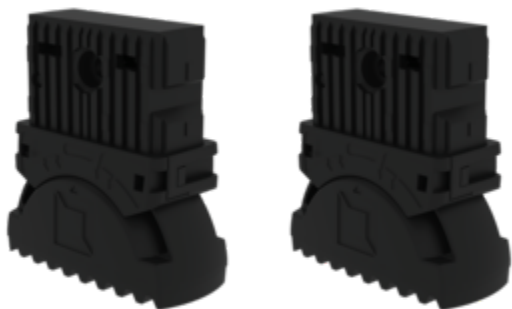

## Patin intérieur nivello® à capacité de décharge électrique

Pour hauteur de montants [mm]

58

73

85

98

### Spécification

Type de produit <b>Pièce de rechange</b>	Longueur <b>70 mm</b>	Largeur <b>32 mm</b>	Hauteur <b>73 mm</b>	Hauteur des montants <b>58 mm</b>
Largeur des montants <b>25 mm</b>	Matériau <b>Plastiques</b>	Poids <b>0,15 kg</b>	Dimensions de transport <b>125 x 72 x 33 mm, 0,154 kg</b>	Produit précédent <b>019793</b>
Division commerciale <b>MUNK Günzburger Steigtechnik</b>	N° d'article <b>019215</b>	Prix <b>27,00 €</b>		

### Les faits

- Pour modèles d'échelles à partir de 2019 avec patin intérieur nivello®
- À capacité de décharge électrique
- 1 jeu = 2 pièces

## Étendue de la livraison

- Sabot d'échelle: 2 x