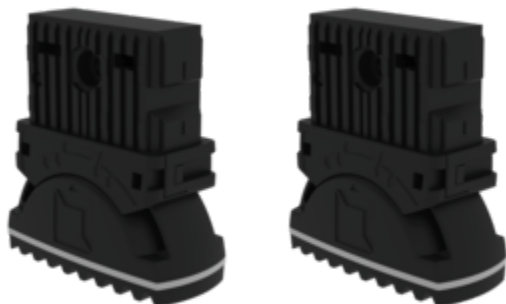

## Patin intérieur nivello®

Pour hauteur de montants

58 73 85 98

### Spécification

|   |   |   |   |   |
|---|---|---|---|---|
| Type de produit<br><b>Pièce de rechange</b>                 | Longueur<br><b>70 mm</b>                    | Largeur<br><b>32 mm</b>                     | Hauteur<br><b>73 mm</b>   | Hauteur des montants<br><b>58 mm</b>        |
| Largeur des montants<br><b>25 mm</b>                        | Matériau<br><b>Plastiques</b>               | Poids<br><b>0,16 kg</b>                     | Dimensions de transport<br><b>75 x 69 x 55 mm,</b><br><b>0,158 kg</b> | Produit précédent<br><b>019785</b>          |
| Division commerciale<br><b>MUNK Günzburger Steigtechnik</b> | N° de commande<br><b>019205</b>             | Prix<br><b>20,00 €</b>                      | Pièce de rechange pour N°.  | Pièce de rechange pour N°.                  |
| Pièce de rechange pour N°.                                  | Pièce de rechange pour N°.                  | Pièce de rechange pour N°.                  | Pièce de rechange pour N°.  | Pièce de rechange pour N°.                  |
| Pièce de rechange pour N°.<br><b>040114</b>                 | Pièce de rechange pour N°.<br><b>010006</b> | Pièce de rechange pour N°.<br><b>033012</b> | Pièce de rechange pour N°.<br><b>011100</b>                           | Pièce de rechange pour N°.<br><b>033020</b> |
| Pièce de rechange pour N°.<br><b>033024</b>                 | Pièce de rechange pour N°.<br><b>042103</b> | Pièce de rechange pour N°.<br><b>040103</b> | Pièce de rechange pour N°.<br><b>042104</b>                           | Pièce de rechange pour N°.<br><b>042105</b> |
| Pièce de rechange pour N°.<br><b>040107</b>                 | Pièce de rechange pour N°.<br><b>042108</b> | Pièce de rechange pour N°.<br><b>040109</b> | Pièce de rechange pour N°.<br><b>040110</b>                           | Pièce de rechange pour N°.<br><b>010008</b> |