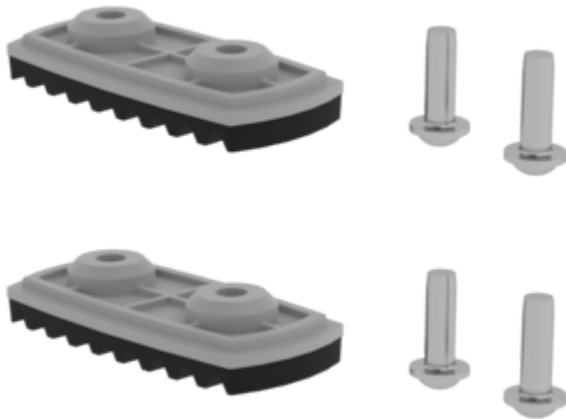

## Plaque de base standard nivello®

Compatible avec

Hauteur de la barre 58/73 mm

Hauteur de la barre 85/98 mm

### Spécification

Compatible avec Hauteur de la barre 58/73 mm	Type de produit Pièce de rechange	Longueur 69 mm	Largeur 32 mm	Hauteur 13 mm
Matériau Plastiques	Poids 0,05 kg	Dimensions de transport 70 x 31 x 27 mm, 0,046 kg	Produit précédent 019812	Division commerciale MUNK Günzburger Steigtechnik
N° de commande 019209	Prix 13,00 €	Pièce de rechange pour N°.	Pièce de rechange pour N°.	Pièce de rechange pour N°.
Pièce de rechange pour N°.	Pièce de rechange pour N°.	Pièce de rechange pour N°.	Pièce de rechange pour N°.	Pièce de rechange pour N°.
Pièce de rechange pour N°.	Pièce de rechange pour N°.	Pièce de rechange pour N°.	Pièce de rechange pour N°.	Pièce de rechange pour N°.
Pièce de rechange pour N°.	Pièce de rechange pour N°.	Pièce de rechange pour N°.	Pièce de rechange pour N°.	Pièce de rechange pour N°.
Pièce de rechange pour N°.	Pièce de rechange pour N°.	Pièce de rechange pour N°.	Pièce de rechange pour N°.	Pièce de rechange pour N°.