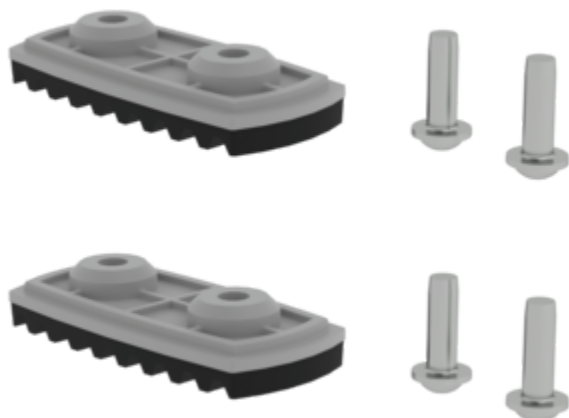

N° de commande: 019209

Plaque de base standard nivello®

Compatible avec

Hauteur de la barre 58/73 mm

Hauteur de la barre 85/98 mm

Spécification

Compatible avec Hauteur de la barre 58/73 mm	Type de produit Pièce de rechange	Longueur 69 mm	Largeur 32 mm	Hauteur 13 mm
Matériau Plastiques	Poids 0,05 kg	Dimensions de transport 70 x 31 x 27 mm, 0,046 kg	Produit précédent 019812	Division commerciale MUNK Günzburger Steigtechnik
N° de commande 019209	Prix 13,00 €	Pièce de rechange pour N°.	Pièce de rechange pour N°.	Pièce de rechange pour N°.
Pièce de rechange pour N°.	Pièce de rechange pour N°.	Pièce de rechange pour N°.	Pièce de rechange pour N°.	Pièce de rechange pour N°.
Pièce de rechange pour N°.	Pièce de rechange pour N°.	Pièce de rechange pour N°.	Pièce de rechange pour N°.	Pièce de rechange pour N°.
Pièce de rechange pour N°.	Pièce de rechange pour N°.	Pièce de rechange pour N°.	Pièce de rechange pour N°.	Pièce de rechange pour N°.
Pièce de rechange pour N°.	Pièce de rechange pour N°.	Pièce de rechange pour N°.	Pièce de rechange pour N°.	Pièce de rechange pour N°.

Les faits

- Stabilité et sécurité améliorées lors du travail sur les échelles
- Montage et utilisation faciles
- Pour modèles d'échelles à partir de 2019 avec patin intérieur nivello®
- 1 jeu = 2 pièces