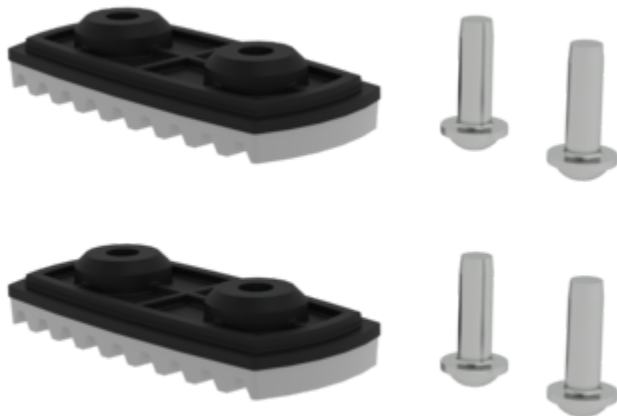

N° de commande: 019211

Plaque de base nivello® pour supports lisses

Compatible avec

Hauteur de la barre 58/73 mm

Hauteur de la barre 85/98 mm

Spécification

Compatible avec Hauteur de la barre 58/73 mm	Type de produit Accessoires	Longueur 69 mm	Largeur 32 mm	Hauteur 13 mm
Matériau Plastiques	Poids 0,05 kg	Dimensions de transport 70 x 33 x 21 mm, 0,046 kg	Produit précédent 019814	Division commerciale MUNK Günzburger Steigtechnik
N° de commande 019211	Prix 13,00 €			

Les faits

- Pour modèles d'échelles à partir de 2019 avec patin intérieur nivello®
- Dureté Shore nettement inférieure
- 1 jeu = 2 pièces

Étendue de la livraison

- Plaque de base: 2 x
- Instructions de montage: 1 x