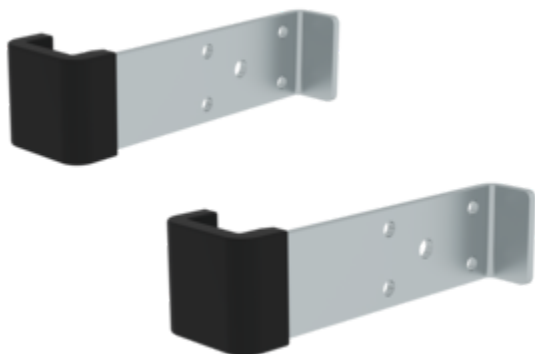

N° de commande: 019254

Ferrure de guidage supérieure, pour échelles coulissantes, échelles coulissantes à corde et échelles polyvalentes

Pour échelles d'une hauteur de montants de

73

85

98

Spécification

Type de produit Pièce de rechange	Longueur 143 mm	Largeur 66 mm	Hauteur 40 mm	Hauteur des montants 73 mm
Largeur des montants 25 mm	Matériau Aluminium	Poids 0,59 kg	Dimensions de transport 165 x 44 x 59 mm, 0,589 kg	Produit précédent 019466
Division commerciale MUNK Günzburger Steigtechnik	N° d'article 019254	Prix 18,00 €		

Les faits

- Pour échelles coulissantes avec ou sans corde et échelles polyvalentes à barreaux
- Veuillez indiquer le type d'échelle
- Avec matériel de fixation
- 1 jeu = 2 pièces

Étendue de la livraison