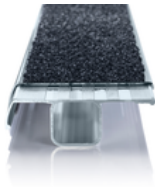

Le patin mobile de l'échelle pose de nouveaux jalons en matière de stabilité

[En savoir plus](#)

Revêtement clip-step

Un effet antidérapant certifié et optimisé, pour plus de confort et de sécurité

- Fabriqué en matériau synthétique strié
- Ajustement simple et sur mesure par clipsage sur les marches
- Apposition jusqu'à la hauteur maximale de marche en guise de contrôle visuel
- Équipement ultérieur possible et disponible en tant que pièce de rechange

Revêtement de marche clip-step R 13

Effet antidérapant certifié pour échelles à marches

- Satisfait aux exigences de la classe antidérapante la plus élevée possible R 13 grâce à l'ajout de corindon
- Renforce la sécurité au travail, notamment dans les environnements humides et huileux
- Apposition jusqu'à la hauteur maximale de marche en guise de contrôle visuel
- Équipement ultérieur possible, disponible en tant que pièce de rechange et en longueurs individuelles, y compris en jaune (RAL 1021)