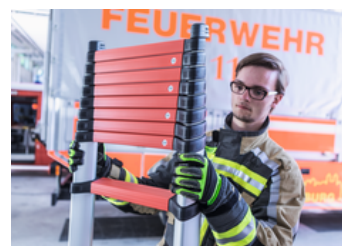

Plus d'images de produits