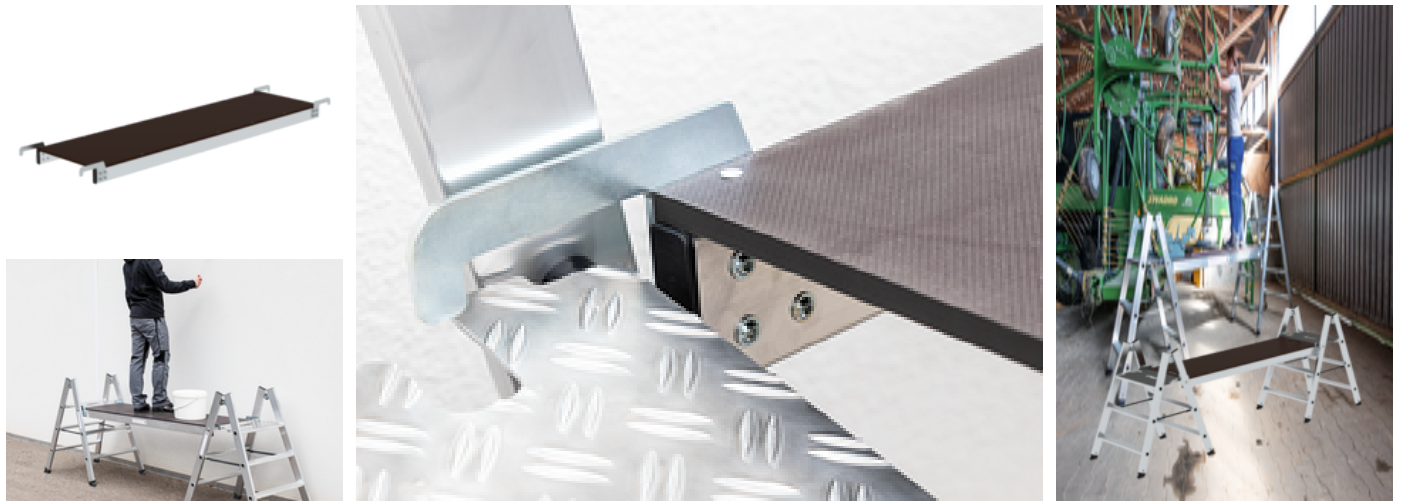

Plus d'images de produits

Valeur ajoutée

Subvention BG BAU

Subvention sous réserve. Vous trouverez des informations à jour sur le site Internet de BG BAU. Depuis 2014, BG BAU subventionne l'achat d'échelles à plate-forme avec marches d'un côté et des deux côtés, de marchepieds et d'accessoires d'échelles. Tous les membres de BG BAU bénéficient de cette subvention. L'objectif est d'éviter les accidents de travail sur les chantiers et d'améliorer l'ergonomie. Vous trouverez toutes les informations de BG BAU sur :

www.bgbau.de/service/angebote/arbeitschutzpraemien

Vous trouverez un bref aperçu de la subvention et un aperçu de nos produits éligibles sur notre site web sous [savoir-faire](#).