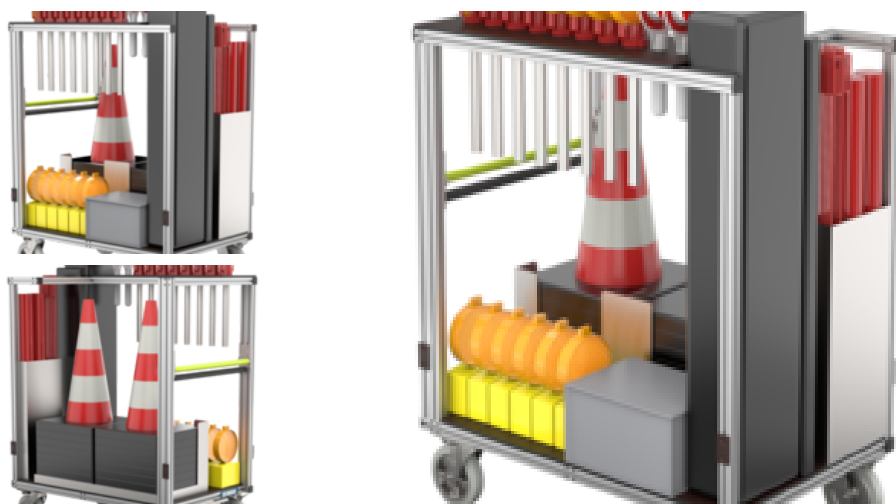

Plus d'images de produits

Valeur ajoutée

Modèle de référence

Avec nos modèles de référence, nous vous présentons une sélection de conteneurs roulants individuels pour illustrer la variété et les possibilités de nos conceptions. Nous serions également heureux de fabriquer des conteneurs roulants pour vos besoins - [contactez-nous](#) !