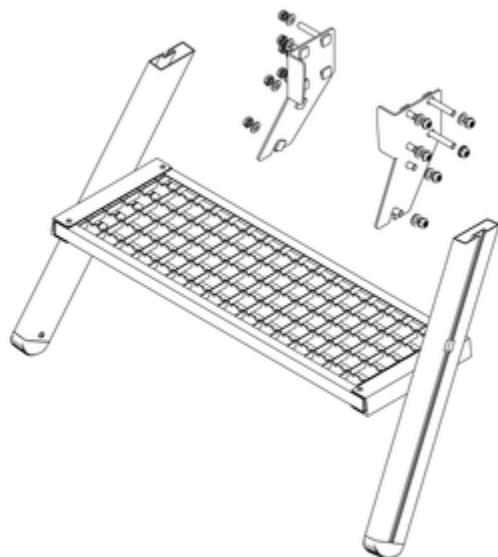

## Marches pour escalier à plate-forme, 2 marches

Nombre de marches

2

3

4

5

6

7

### Spécification

Poids 4,3 kg	Dimensions de transport 500 x 700 x 300 mm, 4,3 kg	Division commerciale MUNK Günzburger Steigtechnik	N° de commande 800044	Prix 202,00 €
Pièce de rechange pour N°. 051102				