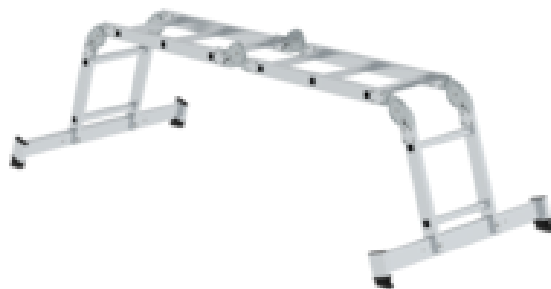

Plus d'images de produits