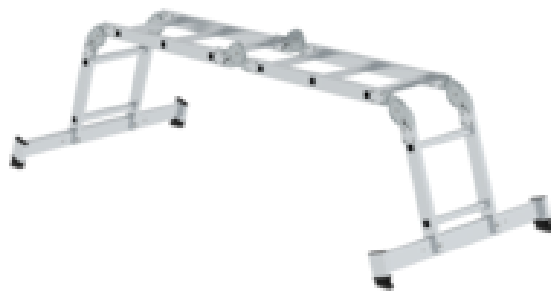

Plus d'images de produits