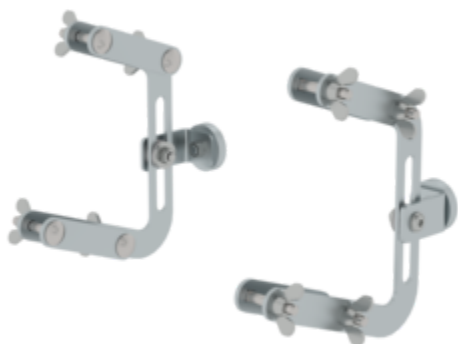

N° de commande: 040344

Sécurisation de la tête d'échelle avec aimants

Spécification

Type de produit Accessoires	Charge max. 136 kg	Matériau Acier galvanisé	Poids 1,7 kg	Dimensions de transport 250 x 200 x 140 mm, 1,7 kg
Division commerciale MUNK Günzburger Steigtechnik	N° de commande 040344	Prix 155,00 €	Pièce de rechange pour N°.	

Les faits

- Pour fixer les échelles simples sur des surfaces magnétiques
- Convient à toutes les hauteurs de longeron (58 - 98 mm)
- Fixation et réglage en continu sans outil au montant par serrage
- Les crochets mobiles s'adaptent à l'inclinaison de l'échelle
- 1 jeu = 2 pièces