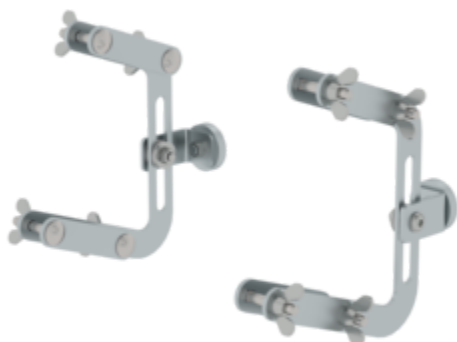

N° de commande: 040344

Sécurisation de la tête d'échelle avec aimants

Spécification

Type de produit Accessoires	Charge max. 136 kg	Matériau Acier galvanisé	Poids 1,7 kg	Dimensions de transport 250 x 200 x 140 mm, 1,7 kg
Division commerciale MUNK Günzburger Steigtechnik	N° de commande 040344	Prix 155,00 €	Pièce de rechange pour N°.	

Les faits

- Pour fixer les échelles simples sur des surfaces magnétiques
- Convient à toutes les hauteurs de longeron (58 - 98 mm)
- Fixation et réglage en continu sans outil au montant par serrage
- Les crochets mobiles s'adaptent à l'inclinaison de l'échelle
- 1 jeu = 2 pièces