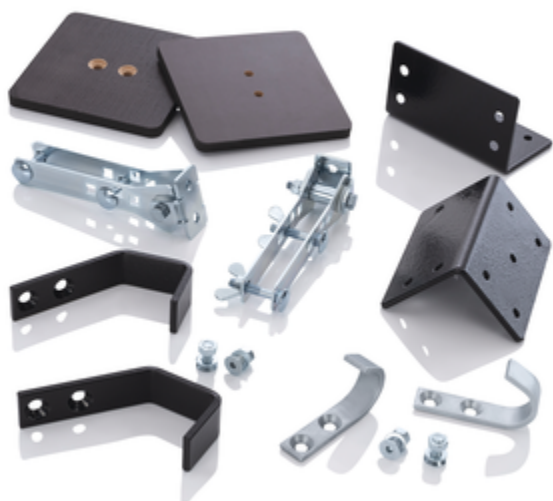

## Pack d'accessoires « Kit complet de sécurisation de la tête d'échelle »

### Spécification

Type de produit <b>Accessoires</b>	Poids <b>5 kg</b>	Dimensions de transport <b>250 x 200 x 140 mm, 1 kg</b>	Division commerciale <b>MUNK Günzburger Steigtechnik</b>	N° de commande <b>019309</b>
Prix <b>203,00 €</b>				

### Les faits

- Composé de : (1 jeu = 2 pièces, avec matériel de montage inclus pour le montage sur le support de base)
- Support de base pour un montage sans outil de la sécurisation de la tête d'échelle sur le barreau
- Crochet pour sécuriser les échelles d'appui à une console de suspension
- Extension d'appui en bois pour servir d'écarteur sur les façades isolées
- Crochets de gouttières avec revêtement en plastique antidérapant

- Angle avec revêtement en plastique antidérapant pour une sécurisation sur les poutres