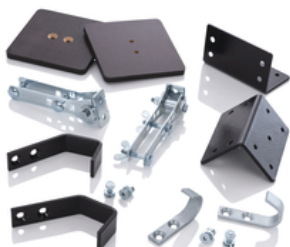

Plus d'images de produits