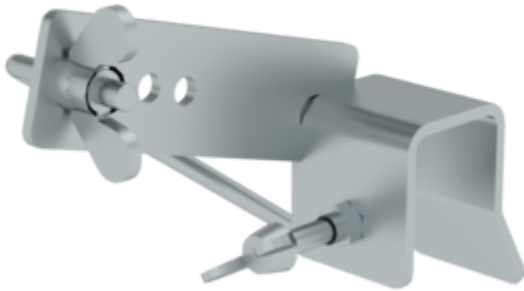

N° de commande: 019114

Support pour gouttière

Spécification

Type de produit Accessoires	Longueur 174 mm	Largeur 50 mm	Hauteur 117 mm	Matériau Acier galvanisé
Poids 0,54 kg	Dimensions de transport 195 x 110 x 51 mm, 0,536 kg	Division commerciale MUNK Günzburger Steigtechnik	N° de commande 019114	Prix 45,00 €

Les faits

- Compatible avec tous les montants d'échelle
- Sécurise l'échelle posée dans toutes les directions, sans serrer le montant
- Assure un bon maintien lors du passage sur le toit
- L'utilisation de deux supports pour gouttière est recommandée