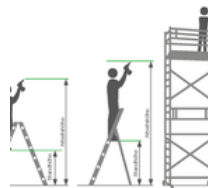

Remarques : hauteurs de travail

- En matière de hauteur maximale de travail sur une échelle, les réglementations nationales (telles que les règles TRBS 2121 partie 2 en Allemagne) sont à observer.
- Nous avons créé une nouvelle page dédiée aux règles [TRBS 2121 partie 2](#) pour en récapituler les principales informations
- Et pour savoir comment déterminer une [hauteur de travail](#), consultez nos [trucs et astuces](#)