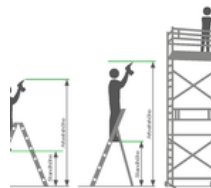

Valeur ajoutée

Qualité

- Homologuée et adaptée pour un usage professionnel
- Ces produits sont couverts par la garantie légale

Remarques : hauteurs de travail

- En matière de hauteur maximale de travail sur une échelle, les réglementations nationales (telles que les règles TRBS 2121 partie 2 en Allemagne) sont à observer.
- Nous avons créé une nouvelle page dédiée aux règles [TRBS 2121 partie 2](#) pour en récapituler les principales informations
- Et pour savoir comment déterminer une [hauteur de travail](#), consultez nos [trucs et astuces](#)