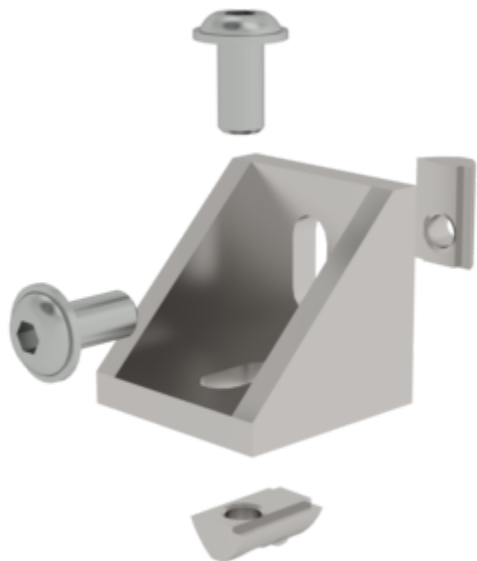

N° de commande: 930206

Équerre d'angle avec matériel de montage

Spécification

Type de connexion Connexion angulaire	Matériau Moulage sous pression	Taille des rainures 8 mm	Dimension A 40 mm	Dimension B 40 mm
Dimension C 40 mm	Dimension D 5 mm	N° de commande 930206		

Les faits

- Équerre pour profilé 40
- Pour l'assemblage de profilés
- Convient particulièrement au montage ultérieur de profilés
- Avec matériel de fixation

Description

L'équerre de fixation est un accessoire qui convient particulièrement à l'assemblage de profilés. Sa structure permet également un montage ultérieur en toute simplicité. Les équerres de fixation sont fournies avec le matériel de montage et sont donc immédiatement prêtes à l'emploi.