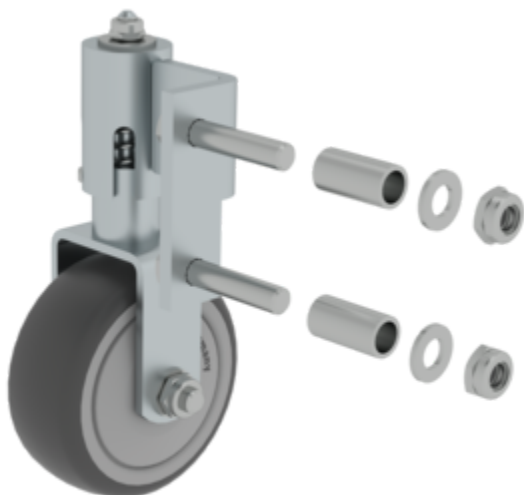

N° de commande: 019808

Roulette à ressort pour échelle à marches

Variantes

80 mm pour la droite

80 mm pour la gauche

50 mm pour la droite

50 mm pour la gauche

Spécification

Type de produit Pièce de rechange	Diamètre des roues 80 mm	Matériau Acier galvanisé Aluminium	Poids 0,63 kg	Dimensions de transport 160 x 80 x 70 mm, 0,626 kg
Division commerciale MUNK Günzburger Steigtechnik	N° d'article 019808	Prix 49,00 €		

Les faits

- Roulettes à ressort pour extrémité inférieure de l'échelle
- 4 pièces nécessaires pour les échelles doubles : 2 x droite, 2 x gauche
- Remarque sur l'équipement ultérieur de roulettes : Pour faciliter le déplacement des échelles doubles sans charge, les éléments de l'échelle doivent être reliés entre eux par deux étais métalliques amovibles (2 pièces n° de commande 19831), ce qui renforce encore la stabilité