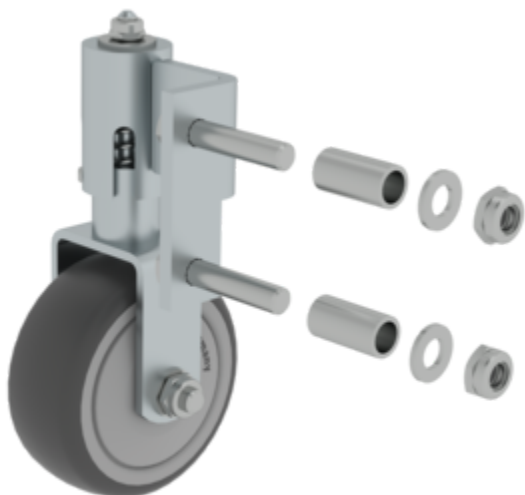

N° de commande: 019808

Roulette fixe à ressort pour escabeau

Variantes

80 mm pour la droite

80 mm pour la gauche

50 mm pour la droite

50 mm pour la gauche

Spécification

| | | | | |
|---|------------------------------------|--|----------------------------|--|
| Type de produit Pièce de rechange | Diamètre des roues 80 mm | Matériau Acier galvanisé Aluminium | Poids 0,63 kg | Dimensions de transport 160 x 80 x 70 mm, 0,626 kg |
| Division commerciale MUNK Günzburger Steigtechnik | N° de commande 019808 | Prix 51,00 € | Pièce de rechange pour N°. | Pièce de rechange pour N°. |
| Pièce de rechange pour N°. 041206 | | | | |

Les faits

- Roulettes à ressort pour extrémité inférieure de l'échelle
- 4 pièces nécessaires pour les échelles doubles : 2 x droite, 2 x gauche
- Remarque sur l'équipement ultérieur de roulettes : Pour faciliter le déplacement des échelles doubles sans charge, les éléments de l'échelle doivent être reliés entre eux par deux étais métalliques amovibles (2 pièces n° de commande 19831), ce qui renforce encore la stabilité