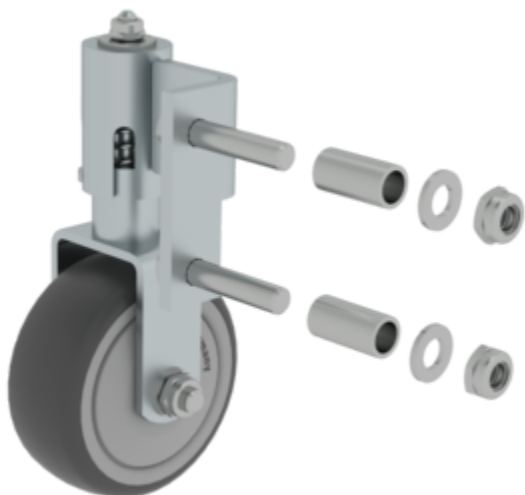

N° de commande: 019808

Roulette fixe à ressort pour escabeau

Variantes

80 mm pour la droite

80 mm pour la gauche

50 mm pour la droite

50 mm pour la gauche

Spécification

| | | | | |
|---|-----------------------------|--|-------------------------------|--|
| Type de produit Pièce de rechange | Diamètre des roues 80 mm | Matériau Acier galvanisé Aluminium | Poids 0,63 kg | Dimensions de transport 160 x 80 x 70 mm, 0,626 kg |
| Division commerciale MUNK Günzburger Steigtechnik | N° de commande 019808 | Prix 51,00 € | Pièce de rechange pour N°. | Pièce de rechange pour N°. |
| Pièce de rechange pour N°. 041206 | | | | |

Les faits

- Roulettes à ressort pour extrémité inférieure de l'échelle
- 4 pièces nécessaires pour les échelles doubles : 2 x droite, 2 x gauche
- Remarque sur l'équipement ultérieur de roulettes : Pour faciliter le déplacement des échelles doubles sans charge, les éléments de l'échelle doivent être reliés entre eux par deux étais métalliques amovibles (2 pièces n° de commande 19831), ce qui renforce encore la stabilité