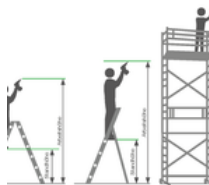

Remarques : hauteurs de travail

- En matière de hauteur maximale de travail sur une échelle, les réglementations nationales (telles que les règles TRBS 2121 partie 2 en Allemagne) sont à observer.
- Nous avons créé une nouvelle page dédiée aux règles [TRBS 2121 partie 2](#) pour en récapituler les principales informations
- Et pour savoir comment déterminer une [hauteur de travail](#), consultez nos [trucs et astuces](#)