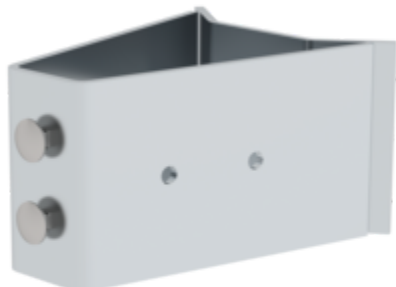

N° de commande: 077019

Support mural en aluminium pour mâts ronds

Variantes

Spécification

Poids 0,7 kg	Dimensions de transport 140 x 100 x 183 mm, 0,7 kg	Division commerciale MUNK Günzburger Steigtechnik	N° d'article 077019	Prix 59,00 €
------------------------	--	---	-------------------------------	------------------------

Les faits

- Pour fixer des échelles à un montant sur des mâts ronds
- Écart avec le mat : 155 mm
- Perçages de fixation : 18 x 65 mm

Étendue de la livraison

- Support mural: 1 x

Informations sur les critères de durabilité

Plus d'images de produits

Valeur ajoutée

Principe modulaire rationnel

- Les échelles à un montant avec rail de protection anti-chute en différentes longueurs offrent la solution appropriée pour chaque objet
- Chaque composant individuel du module satisfait aux mêmes exigences en termes de qualité et d'efficacité

Variante avec barreaux rabattables

- Utilisation idéale en tout endroit où l'échelle doit être intégrée de manière aussi discrète que possible
- Le mécanisme pour déployer et rabattre les barreaux peut s'utiliser d'en haut ou d'en bas via un levier amovible
- Lorsque le levier de commande est retiré, l'échelle est protégée contre tout accès non autorisé
- Largeur extérieure barreaux déployés : 468 mm
- Largeur extérieure barreaux rabattus : 160 mm
- Prix sur demande