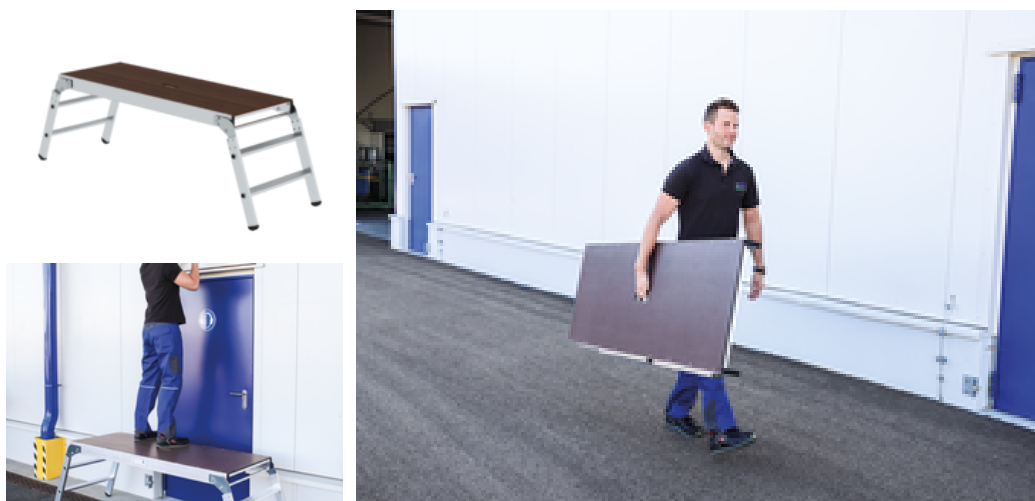

N° de commande: 030408

Plates-forme de travail pliante

Variantes

2x2

Spécification

Hauteur de travail 2,7 m	Hauteur de la plate-forme 690 mm	Longueur de la plate-forme 1,7 m	Largeur de la plate-forme 600 mm	Revêtement des marches / de la plate-forme Sérigraphie sur bois
Classe antidérapante R11	Profondeur de la surface au sol 2,17 m	Largeur de la surface au sol 660 mm	Conception Accès double face Pliable	Nombre de marches / barreaux 2x 2 marches
Plate-forme comprise dans le nombre de marches Non	Profondeur des marches / des barreaux 80 mm	Espacement des marches / des barreaux 235 mm	Hauteur des montants 73 mm	Charge max. 300 kg
Matériau Aluminium Bois	Poids 20,5 kg	Dimensions de transport 1690 x 665 x 183 mm, 20,5 kg	Division commerciale MUNK Günzburger Steigtechnik	N° de commande 030408
Prix 661,00 €				

Les faits

- Structure légère et stable en aluminium
- Montage simple et rapide grâce à des charnières à verrouillage rapide

- Marches striées, profondes de 80 mm pour une montée et une descente sécurisées
- Travail sécurisé et confortable sur un plateau à large surface (1,70 x 0,60 m)
- Surface sécurisée grâce à une plaque sérigraphiée amovible
- Espace suffisant pour deux personnes plus le matériel
- Facile à transporter grâce à un trou de préhension intégré dans le plateau supérieur, rangement à faible encombrement
- Patins antidérapants en matériau synthétique
- Charge max. 300 kg

Plus d'images de produits

Valeur ajoutée

Travail sécurisé

- Plates-formes antidérapantes très large
- Structures robustes pour une stabilité sécurisée
- Garde-corps en option pour une sécurité accrue au travail