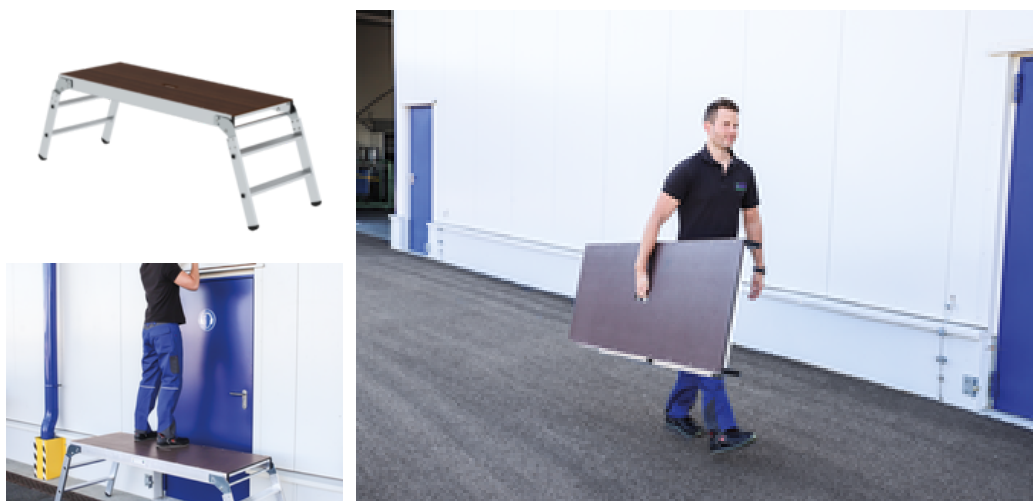

- Conditions de travail socialement acceptables dans la production : salaires équitables, égalité entre les sexes
- Emballage économique et recyclable : pas d'utilisation de polystyrène, utilisation prédominante de bois et de carton, faible proportion de plastique.
- Pas de risque pour la santé des utilisateurs

Plus d'images de produits