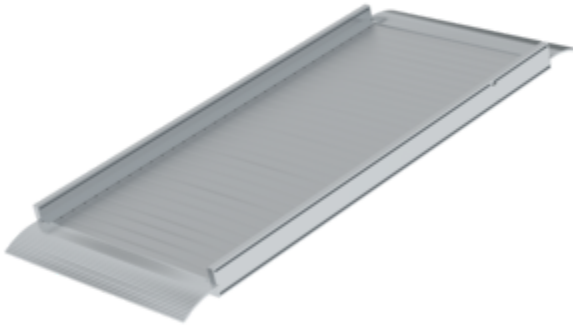

N° de commande: 071314

Passerelle de chargement

Spécification

Longueur 1,92 m	Longueur totale max. 1,92 m	Extensible Non	Pliable Non	Largeur totale 850 mm
Largeur libre 800 mm	Distance franchissable 1,4 m	Matériau Aluminium	Charge totale admissible 700 kg	Revêtement Aluminium ondulé
Accessible en fauteuil roulant Non	Poids 30 kg	Dimensions de transport 1920 x 850 x 100 mm, 30 kg	Division commerciale MUNK Günzburger Steigtechnik	N° de commande 071314
Prix 1 271,00 €				

Les faits

- En aluminium strié antidérapant
- Pour le chargement et le déchargement simples et sécurisés de véhicules
- Angle-d'approche-incurvé
- Avec barres latérales à la hauteur des pieds
- Longueur : 1,92 m