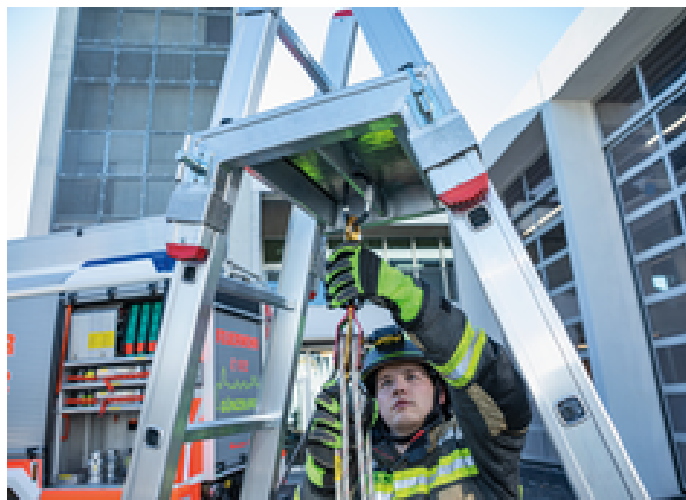

Plus d'images de produits