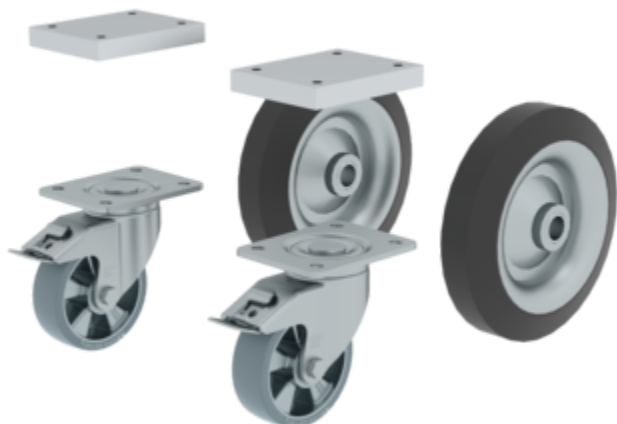

N° de commande: 301324

Jeu de roulettes dissipant l'électricité pour échelle de camion- citerne

Spécification

Poids 17,5 kg	Dimensions de transport 140 x 110 x 25 mm, 18 kg	Division commerciale MUNK Günzburger Steigtechnik	N° d'article 301324	Prix 950,00 €
-------------------------	--	---	-------------------------------	-------------------------

Les faits

- Supplément de prix pour l'échelle de camion-citerne
- Pour garantir la capacité de décharge électrique de l'échelle du camion-citerne
- Uniquement en combinaison avec une échelle de pesage de citerne de type 2 et de type 10