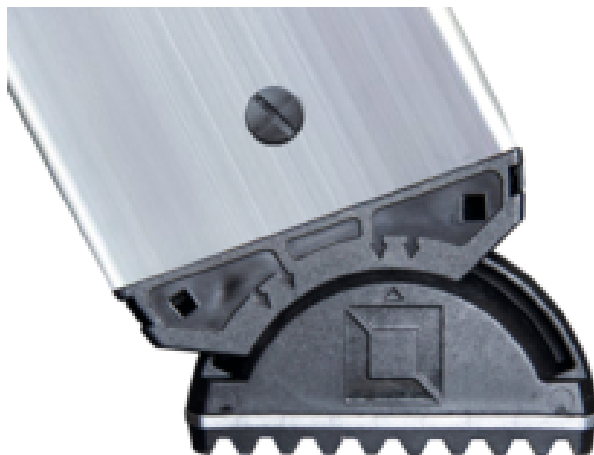

Plus d'images de produits