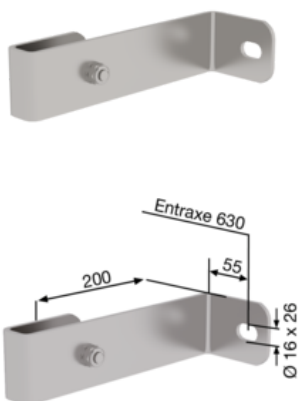

Plus d'images de produits

Valeur ajoutée

Planification optimale

- Aides pratiques à la planification (disponibles au [téléchargement](#)) avec des conseils pour une planification correcte des systèmes d'échelles à crinoline
- Planification en étroite collaboration avec le donneur d'ordre, selon le site et l'utilisation prévue
- Planification conjointe de projets

Toutes les [échelles fixes](#) en un coup d'œil :

- [Échelles à crinoline à une section](#) selon les normes DIN 18799-1/-3, DIN 14094-1 et DIN EN ISO 14122-4 (en fonction du choix de la norme et de la situation sur le site de la sortie, des composants supplémentaires tels que marche de sortie, garde-corps et porte de sécurité sont nécessaires).
- DIN 18799-1 : Échelles à crinoline permanentes à plusieurs sections [sur édifices](#)
- DIN 14094-1 : [Échelles de secours](#) à plusieurs sections
- DIN EN ISO 14122-4 : Échelles à crinoline permanentes à plusieurs sections [sur machines](#)