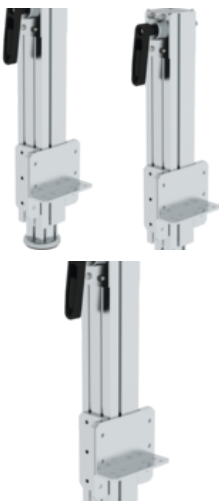

- Certification d'entreprise : ISO 9001
- Certification d'entreprise : EN 1090
- Certification d'entreprise : EcoVadis
- RoHS
- REACH
- Le groupe MUNK se conforme à un code de conduite.
- La loi sur la chaîne d'approvisionnement ne s'applique pas en raison de notre taille
- Les matériaux utilisés sont indiqués dans la spécification technique
- Production respectueuse des ressources : installations photovoltaïques propres
- Consommation d'énergie efficace lors de la fabrication : éclairage LED
- Réparabilité, longévité et qualité : 15 ans de garantie sur les produits de série made in Germany
- Recyclabilité : nos produits sont en grande partie composés d'aluminium, d'acier ou de bois et peuvent être directement envoyés au processus de recyclage.
- Conditions de travail socialement acceptables dans la production : salaires équitables, égalité entre les sexes
- Emballage économique et recyclable : pas d'utilisation de polystyrène, utilisation prédominante de bois et de carton, faible proportion de plastique.
- Pas de risque pour la santé des utilisateurs

Plus d'images de produits