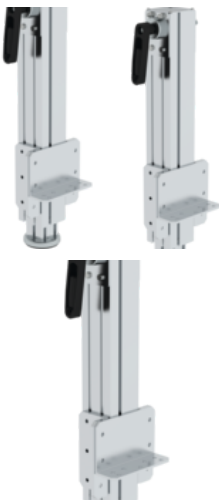

- Certification d'entreprise : ISO 14001
- Certification d'entreprise : EN 1090
- Certification d'entreprise : EcoVadis
- RoHS
- REACH
- Le groupe MUNK se conforme à un code de conduite.
- La loi sur la chaîne d'approvisionnement ne s'applique pas en raison de notre taille
- Les matériaux utilisés sont indiqués dans la spécification technique
- Production respectueuse des ressources : installations photovoltaïques propres
- Consommation d'énergie efficace lors de la fabrication : éclairage LED
- Réparabilité, longévité et qualité : 15 ans de garantie sur les produits de série made in Germany
- Recyclabilité : nos produits sont en grande partie composés d'aluminium, d'acier ou de bois et peuvent être directement envoyés au processus de recyclage.
- Conditions de travail socialement acceptables dans la production : salaires équitables, égalité entre les sexes
- Emballage économique et recyclable : pas d'utilisation de polystyrène, utilisation prédominante de bois et de carton, faible proportion de plastique.
- Pas de risque pour la santé des utilisateurs

Plus d'images de produits