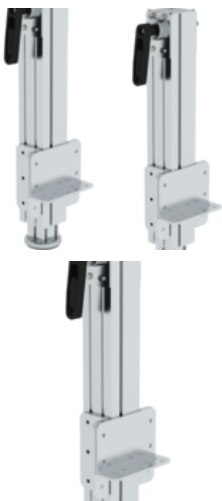

- Certification d'entreprise : ISO 9001
- Certification d'entreprise : EN 1090
- Certification d'entreprise : EcoVadis
- RoHS
- REACH
- Le groupe MUNK se conforme à un code de conduite.
- La loi sur la chaîne d'approvisionnement ne s'applique pas en raison de notre taille
- Les matériaux utilisés sont indiqués dans la spécification technique
- Production respectueuse des ressources : installations photovoltaïques propres
- Consommation d'énergie efficace lors de la fabrication : éclairage LED
- Réparabilité, longévité et qualité : 15 ans de garantie sur les produits de série made in Germany
- Recyclabilité : nos produits sont en grande partie composés d'aluminium, d'acier ou de bois et peuvent être directement envoyés au processus de recyclage.
- Conditions de travail socialement acceptables dans la production : salaires équitables, égalité entre les sexes
- Emballage économique et recyclable : pas d'utilisation de polystyrène, utilisation prédominante de bois et de carton, faible proportion de plastique.
- Pas de risque pour la santé des utilisateurs

Plus d'images de produits