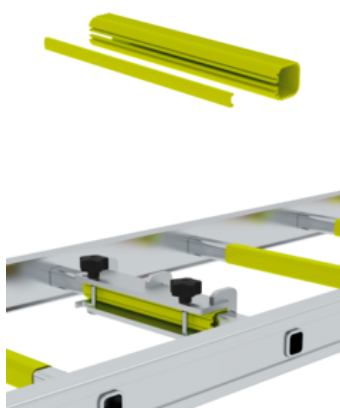

- Certification d'entreprise : EcoVadis
- RoHS
- REACH
- Le groupe MUNK se conforme à un code de conduite.
- La loi sur la chaîne d'approvisionnement ne s'applique pas en raison de notre taille
- Les matériaux utilisés sont indiqués dans la spécification technique
- Production respectueuse des ressources : installations photovoltaïques propres
- Consommation d'énergie efficace lors de la fabrication : éclairage LED
- Réparabilité, longévité et qualité : 15 ans de garantie sur les produits de série made in Germany
- Recyclabilité : nos produits sont en grande partie composés d'aluminium, d'acier ou de bois et peuvent être directement envoyés au processus de recyclage.
- Conditions de travail socialement acceptables dans la production : salaires équitables, égalité entre les sexes
- Emballage économique et recyclable : pas d'utilisation de polystyrène, utilisation prédominante de bois et de carton, faible proportion de plastique.
- Pas de risque pour la santé des utilisateurs

Plus d'images de produits