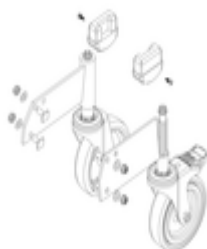

N° de commande: 051203

**Escalier à plate-forme,
avec marches
accessibles des deux
côtés et roulettes à
ressort, en caillebotis
acier 3 marches**

Pièces de rechange

N° de commande:
800007

Garde-corps
latéral avec kit de
montage

N° de commande:
800010

Jeu de roulettes
pièce de soutien
avec logements

N° de commande:
800012

Jeu de roulettes
pièce de soutien
capacité de
décharge
électrique

N° de commande:
800014

Kit de montage
pour escalier à
plate-forme
complet bilatéral