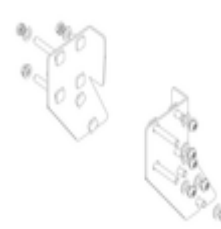

N° de commande: 051203

**Escalier à plate-forme,
avec marches
accessibles des deux
côtés et roulettes à
ressort, en caillebotis
acier 3 marches**

Pièces de rechange

N° de commande:
800007

Garde-corps
latéral avec kit de
montage

N° de commande:
800010

Jeu de roulettes
pièce de soutien
avec logements

N° de commande:
800012

Jeu de roulettes
pièce de soutien
capacité de
décharge
électrique

N° de commande:
800014

Kit de montage
pour escalier à
plate-forme
complet bilatéral

N° de commande:
800015

Kit de montage
pour marches
Escalier à plate-
forme

N° de commande:
800017

Kit de montage
pour barres

N° de commande:
800021

Kit de montage
pour garde-corps
latéral

N° de commande:
800045