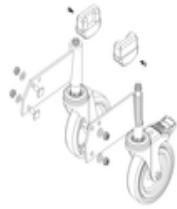

### Pièces de rechange

N° de commande:  
019687

Roulettes à ressort pour escaliers à plate-forme avec blocage

N° de commande:  
019697

Roulettes à ressort pour escaliers à plate-forme sans blocage

N° de commande:  
019246

N° de commande:  
800016

Pièces de rechange pour échelles à plate-forme et escaliers à plate-forme

N° de commande:  
800020

Pièces de rechange pour échelles à plate-forme et escaliers à plate-forme

N° de commande:  
800021

Pièces de rechange pour échelles à plate-forme et escaliers à plate-forme

N° de commande:  
800023

Pièces de  
rechange pour  
échelles à plate-  
forme et escaliers  
à plate-forme

N° de commande:  
800035

Pièces de  
rechange pour  
échelles à plate-  
forme et escaliers  
à plate-forme

N° de commande:  
800036

Pièces de  
rechange pour  
échelles à plate-  
forme et escaliers  
à plate-forme

N° de commande:  
800044