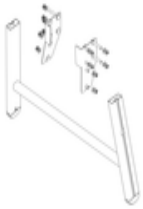

N° de commande:
800023

Pièces de
rechange pour
échelles à plate-
forme et escaliers
à plate-forme