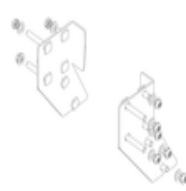

## Escalier à plate-forme, avec marches d'un seul côté et roulettes à ressort, en caillebotis acier 2 marches

### Pièces de rechange

N° de commande:  
019687

Roulettes à ressort pour escaliers à plate-forme avec blocage

N° de commande:  
019697

Roulettes à ressort pour escaliers à plate-forme sans blocage

N° de commande:  
019246

Patin intérieur pour escalier à plate-forme pour dimensions de montants 57 x 24 mm

N° de commande:  
800006

Pièces de rechange pour échelles à plate-forme et escaliers à plate-forme

N° de commande:  
800007

Pièces de rechange pour échelles à plate-forme et escaliers à plate-forme

N° de commande:  
800013

Pièces de rechange pour échelles à plate-forme et escaliers à plate-forme

N° de commande:  
800015

Pièces de rechange pour échelles à plate-forme et escaliers à plate-forme