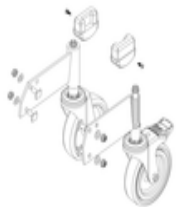

N° de commande: 051102

Escalier à plate-forme, avec marches d'un seul côté et roulettes à ressort, en caillebotis acier 2 marches

Pièces de rechange

 <p>N° de commande: 019246</p> <p>Patin intérieur pour escalier à plate-forme pour dimensions de montants 57 x 24 mm</p>	 <p>N° de commande: 800006</p> <p>Garde-corps frontal escalier à plate-forme avec kit de montage</p>	 <p>N° de commande: 800007</p> <p>Garde-corps latéral avec kit de montage</p>	 <p>N° de commande: 800013</p> <p>Kit de montage pour escalier à plate-forme complet unilatéral</p>	 <p>N° de commande: 800015</p> <p>Kit de montage pour marches Escalier à plate-forme</p>
 <p>N° de commande: 800016</p> <p>Kit de montage pour pièce de soutien</p>	 <p>N° de commande: 800020</p> <p>Kit de montage pour garde-corps frontal</p>	 <p>N° de commande: 800021</p> <p>Kit de montage pour garde-corps latéral</p>	 <p>N° de commande: 800023</p> <p>Pièce de soutien escalier à plate-forme avec kit de montage</p>	 <p>N° de commande: 800035</p> <p>Jeu de roulettes pièce de montée</p>

N° de commande: 800036

**Jeu de roulettes
antistatiques
capacité de
décharge électrique**

N° de commande: 800044

**Marches pour
escalier à plate-
forme, 2 marches
avec kit de
montage**

N° de commande: 800074

**Plate-forme avec
caillebotis acier**