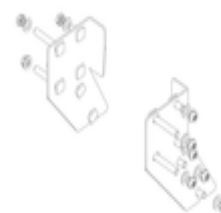

N° de commande: 055103

Escalier à plate-forme,
avec marches
accessibles d'un seul
côté, roulettes et
poignées, revêtement en
corindon. R13 3 marches

Pièces de rechange

N° de commande: 019246

Patin intérieur pour
escalier à plate-
forme pour
dimensions de
montants 57 x
24 mm

N° de commande: 800006

Garde-corps frontal
escalier à plate-
forme avec kit de
montage

N° de commande: 800007

Garde-corps latéral
avec kit de
montage

N° de commande: 800013

Kit de montage
pour escalier à
plate-forme complet
unilatéral

N° de commande: 800015

Kit de montage
pour marches
Escalier à plate-
forme

N° de commande: 800016

Kit de montage pour pièce de soutien

N° de commande: 800017

Kit de montage pour barres

N° de commande: 800020