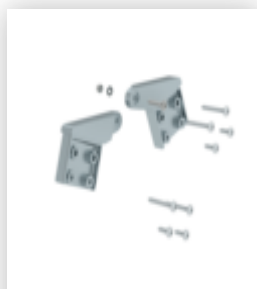

N° de commande: 040270

Escabeau à marches
accessible des deux
côtés, emboîtable 2 x 4
marches

Pièces de rechange

N° de commande: 019296

Kit de charnières
de rechange pour
escabeau à
marches accessible
des deux côtés en
aluminium

N° de commande: 019412

Renfort d'angle
pour échelle double
à marches en
aluminium

N° de commande: 019052

Poignée ergo-pad®
type 2 pour échelle
double à marches
avec marches
accessibles des
deux côtés

N° de commande: 019206

Patin intérieur
nivello® 73 x
25 mm Modèles à
partir de 2019

N° de commande: 019209

Plaque de base
standard nivello®
Pour hauteur de
montants de 58 /
73 mm