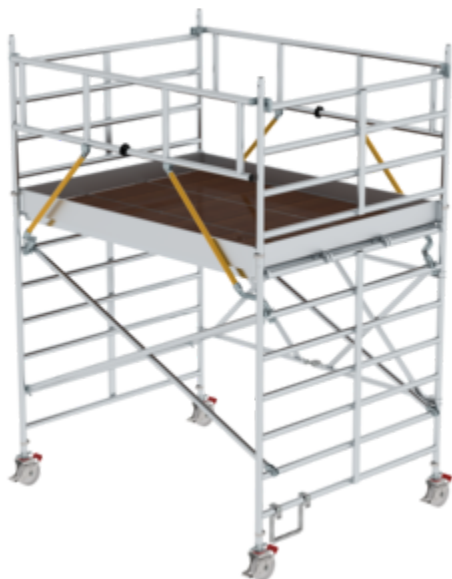

N° de commande: 115510

Échafaudage pliant SG
avec plate-forme triple
Hauteur de plate-forme
2,51 m

Pièces de rechange