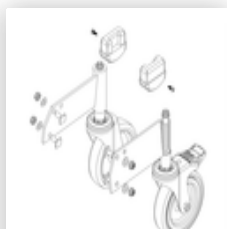

N° de commande: 050203

Escalier à plate-forme, avec marches accessibles des deux côtés et roulettes à ressort, en aluminium strié 3 marches

Pièces de rechange

N° de commande:
019687

Roulettes à ressort pour escaliers à plate-forme avec blocage

N° de commande:
019697

Roulettes à ressort pour escaliers à plate-forme sans blocage

N° de commande:
019246

Patin intérieur pour escalier à plate-forme pour dimensions de montants 57 x 24 mm

N° de commande:
800007

Pièces de rechange pour échelles à plate-forme et escaliers à plate-forme

N° de commande:
800026

Pièces de rechange pour échelles à plate-forme et escaliers à plate-forme

N° de commande:
800035

Pièces de
rechange pour
échelles à plate-
forme et escaliers
à plate-forme

N° de commande:
800036

Pièces de
rechange pour
échelles à plate-
forme et escaliers
à plate-forme

N° de commande:
800063

Pièces de
rechange pour
échelles à plate-
forme et escaliers
à plate-forme