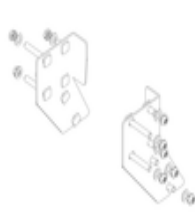

N° de commande: 050203

Escalier à plate-forme, avec marches accessibles des deux côtés et roulettes à ressort, en aluminium strié 3 marches

Pièces de rechange

N° de commande:
019687

Roulettes à ressort pour escaliers à plate-forme avec blocage

N° de commande:
019697

Roulettes à ressort pour escaliers à plate-forme sans blocage

N° de commande:
019246

Patin intérieur pour escalier à plate-forme pour dimensions de montants 57 x 24 mm

N° de commande:
800007

Pièces de rechange pour échelles à plate-forme et escaliers à plate-forme

N° de commande:
800008

Pièces de rechange pour échelles à plate-forme et escaliers à plate-forme

N° de commande:
800014

Pièces de rechange pour échelles à plate-forme et escaliers à plate-forme

N° de commande:
800015

Pièces de rechange pour échelles à plate-forme et escaliers à plate-forme

N° de commande:
800017

Pièces de rechange pour échelles à plate-forme et escaliers à plate-forme

N° de commande:
800021