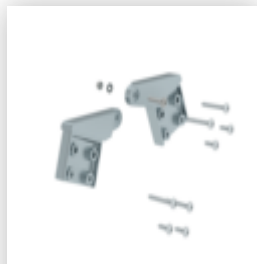

N° de commande: 040206

Escabeau double 2 x 3 marches

Pièces de rechange

N° de commande: 019296

Kit de charnières de rechange pour escabeau à marches accessible des deux côtés en aluminium

N° de commande: 019412

Renfort d'angle pour échelle double à marches en aluminium

N° de commande: 019052

Poignée ergo-pad® type 2 pour échelle double à marches avec marches accessibles des deux côtés

N° de commande: 019209

Plaque de base standard nivello® Pour hauteur de montants de 58 / 73 mm

N° de commande: 019206

Patin intérieur nivello® 73 x 25 mm Modèles à partir de 2019