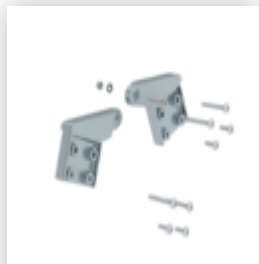

## Escabeau double 2 x 3 marches

### Pièces de rechange

N° de commande: 019296

Kit de charnières de rechange pour escabeau à marches accessible des deux côtés en aluminium

N° de commande: 019412

Renfort d'angle pour échelle double à marches en aluminium

N° de commande: 019052

Poignée ergo-pad® type 2 pour échelle double à marches avec marches accessibles des deux côtés

N° de commande: 019209

Plaque de base standard nivello® Pour hauteur de montants de 58 / 73 mm