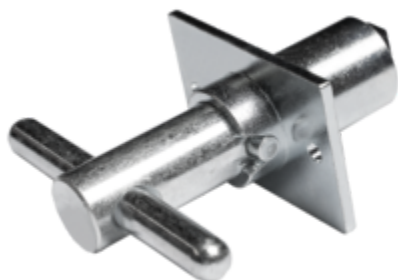

N° de commande: 820007

Serrure pour échelle
escamotable ÖNORM
F4047

Pièces de rechange