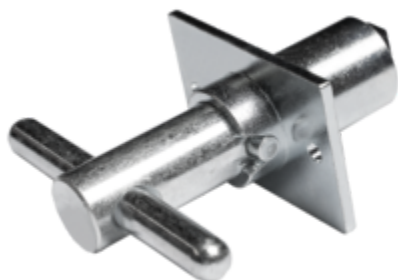

N° de commande: 820007

Serrure pour échelle
escamotable ÖNORM
F4047

Pièces de rechange

N° de commande: 820003

Rivet aveugle à
tête plate 4,8x9
pour serrure
d'échelle
escamotable
Aluminium/acier
