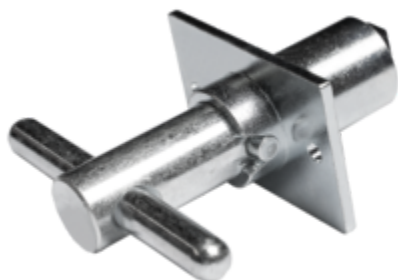

N° de commande: 820007

Serrure pour échelle escamotable ÖNORM F4047

Pièces de rechange

N° de commande:
820003

Rivet aveugle à
tête plate 4,8x9
pour serrure
d'échelle
escamotable
