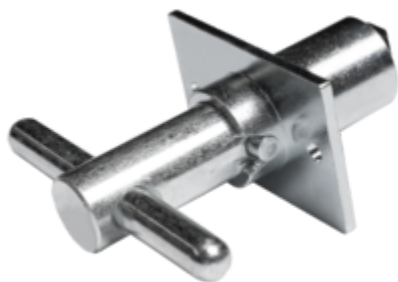

N° de commande: 820007

Serrure pour échelle escamotable ÖNORM F4047

Pièces de rechange

N° de commande:
820003

Rivet aveugle à
tête plate 4,8x9
pour serrure
d'échelle
escamotable
Aluminium/acier