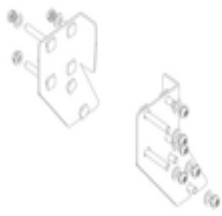

N° de commande: 056103

**Escalier à plate-forme,
avec marches
accessibles d'un seul
côté, roulettes et
poignées, en aluminium
strié 3 marches**

Pièces de rechange

N° de commande:
019246

Patin intérieur
pour escalier à
plate-forme pour
dimensions de
montants 57 x
24 mm

N° de commande:
800006

Pièces de
rechange pour
échelles à plate-
forme et escaliers
à plate-forme

N° de commande:
800007

Pièces de
rechange pour
échelles à plate-
forme et escaliers
à plate-forme

N° de commande:
800008

Pièces de
rechange pour
échelles à plate-
forme et escaliers
à plate-forme

N° de commande:
800013

Pièces de
rechange pour
échelles à plate-
forme et escaliers
à plate-forme

N° de commande:
800015

Pièces de
rechange pour
échelles à plate-
forme et escaliers
à plate-forme