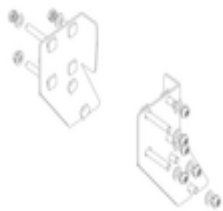

N° de commande: 056103

Escalier à plate-forme,
avec marches
accessibles d'un seul
côté, roulettes et
poignées, en aluminium
strié 3 marches

Pièces de rechange

N° de commande: 019246

Patin intérieur pour
escalier à plate-
forme pour
dimensions de
montants 57 x
24 mm

N° de commande: 800006

Garde-corps frontal
escalier à plate-
forme avec kit de
montage

N° de commande: 800007

Garde-corps latéral
avec kit de
montage

N° de commande: 800008

Plate-forme avec
profil de garniture
AL en aluminium
strié

N° de commande: 800013

Kit de montage
pour escalier à
plate-forme complet
unilatéral

N° de commande: 800015

Kit de montage pour marches Escalier à plateforme

N° de commande: 800016

Kit de montage pour pièce de soutien