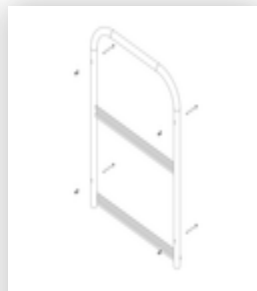

N° de commande: 056103

Escalier à plate-forme,
avec marches
accessibles d'un seul
côté, roulettes et
poignées, en aluminium
strié 3 marches

Pièces de rechange

N° de commande: 019246

Patin intérieur pour
escalier à plate-
forme pour
dimensions de
montants 57 x
24 mm

N° de commande: 800006

Garde-corps frontal
escalier à plate-
forme avec kit de
montage

N° de commande: 800007

Garde-corps latéral
avec kit de
montage

N° de commande: 800008

Plate-forme avec
profil de garniture
AL en aluminium
strié