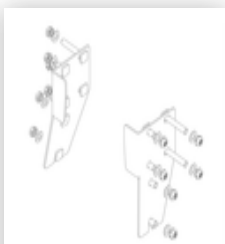

N° de commande: 050102

Escalier à plate-forme, avec marches d'un seul côté et roulettes à ressort, en aluminium strié 2 marches

Pièces de rechange

N° de commande:
019246

Patin intérieur pour escalier à plate-forme pour dimensions de montants 57 x 24 mm

N° de commande:
800006

Pièces de rechange pour échelles à plate-forme et escaliers à plate-forme

N° de commande:
800007

Pièces de rechange pour échelles à plate-forme et escaliers à plate-forme

N° de commande:
800008

Pièces de rechange pour échelles à plate-forme et escaliers à plate-forme

N° de commande:
800013

Pièces de rechange pour échelles à plate-forme et escaliers à plate-forme

N° de commande:
800015

Pièces de rechange pour échelles à plate-forme et escaliers à plate-forme

N° de commande:
800016

Pièces de rechange pour échelles à plate-forme et escaliers à plate-forme

N° de commande:
800020

Pièces de rechange pour échelles à plate-forme et escaliers à plate-forme

N° de commande:
800021