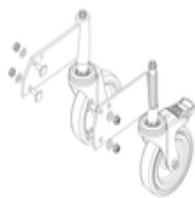

N° de commande: 050102

Escalier à plate-forme, avec marches d'un seul côté et roulettes à ressort, en aluminium strié 2 marches

Pièces de rechange

N° de commande:
019246

Patin intérieur pour escalier à plate-forme pour dimensions de montants 57 x 24 mm

N° de commande:
800016

Pièces de rechange pour échelles à plate-forme et escaliers à plate-forme

N° de commande:
800020

Pièces de rechange pour échelles à plate-forme et escaliers à plate-forme

N° de commande:
800021

Pièces de rechange pour échelles à plate-forme et escaliers à plate-forme

N° de commande:
800022

Pièces de rechange pour échelles à plate-forme et escaliers à plate-forme

N° de commande:
800023

Pièces de
rechange pour
échelles à plate-
forme et escaliers
à plate-forme

N° de commande:
800024

Pièces de
rechange pour
échelles à plate-
forme et escaliers
à plate-forme

N° de commande:
800025

Pièces de
rechange pour
échelles à plate-
forme et escaliers
à plate-forme