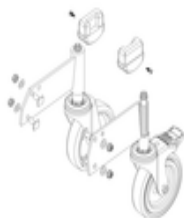

N° de commande: 050102

Escalier à plate-forme, avec marches d'un seul côté et roulettes à ressort, en aluminium strié 2 marches

Pièces de rechange

N° de commande:
019246

Patin intérieur pour escalier à plate-forme pour dimensions de montants 57 x 24 mm

N° de commande:
800016

Pièces de rechange pour échelles à plate-forme et escaliers à plate-forme

N° de commande:
800020

Pièces de rechange pour échelles à plate-forme et escaliers à plate-forme

N° de commande:
800021

Pièces de rechange pour échelles à plate-forme et escaliers à plate-forme

N° de commande:
800022

Pièces de rechange pour échelles à plate-forme et escaliers à plate-forme

N° de commande:
800023

Pièces de
rechange pour
échelles à plate-
forme et escaliers
à plate-forme

N° de commande:
800024

Pièces de
rechange pour
échelles à plate-
forme et escaliers
à plate-forme

N° de commande:
800025

Pièces de
rechange pour
échelles à plate-
forme et escaliers
à plate-forme