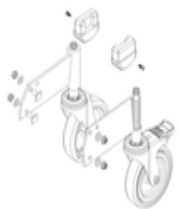

N° de commande: 050102

Escalier à plate-forme, avec marches d'un seul côté et roulettes à ressort, en aluminium strié 2 marches

Pièces de rechange

 <p>N° de commande: 019246</p> <p>Patin intérieur pour escalier à plate-forme pour dimensions de montants 57 x 24 mm</p>	 <p>N° de commande: 800006</p> <p>Garde-corps frontal escalier à plate-forme avec kit de montage</p>	 <p>N° de commande: 800007</p> <p>Garde-corps latéral avec kit de montage</p>	 <p>N° de commande: 800008</p> <p>Plate-forme avec profil de garniture AL en aluminium strié</p>	 <p>N° de commande: 800013</p> <p>Kit de montage pour escalier à plate-forme complet unilatéral</p>
 <p>N° de commande: 800015</p> <p>Kit de montage pour marches Escalier à plate-forme</p>	 <p>N° de commande: 800016</p> <p>Kit de montage pour pièce de soutien</p>	 <p>N° de commande: 800020</p> <p>Kit de montage pour garde-corps frontal</p>	 <p>N° de commande: 800021</p> <p>Kit de montage pour garde-corps latéral</p>	 <p>N° de commande: 800022</p> <p>Marches pour escalier à plate-forme, 2 marches avec kit de montage</p>

N° de commande: 800023

**Pièce de soutien
escalier à plate-
forme avec kit de
montage**

N° de commande: 800024

**Jeu de roulettes
pièce de montée
avec logements**

N° de commande: 800025

**Jeu de roulettes
antistatiques
capacité de
décharge électrique**