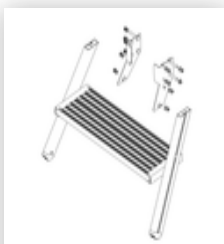

N° de commande:
800022

Pièces de rechange pour échelles à plate-forme et escaliers à plate-forme