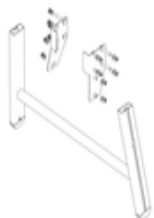

N° de commande:
800023

Pièces de
rechange pour
échelles à plate-
forme et escaliers
à plate-forme