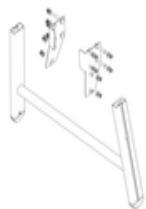

N° de commande: 050102

Escalier à plate-forme, avec marches d'un seul côté et roulettes à ressort, en aluminium strié 2 marches

Pièces de rechange

 <p>N° de commande: 019246</p> <p>Patin intérieur pour escalier à plate-forme pour dimensions de montants 57 x 24 mm</p>	 <p>N° de commande: 800006</p> <p>Garde-corps frontal escalier à plate-forme avec kit de montage</p>	 <p>N° de commande: 800007</p> <p>Garde-corps latéral avec kit de montage</p>	 <p>N° de commande: 800008</p> <p>Plate-forme avec profil de garniture AL en aluminium strié</p>	 <p>N° de commande: 800013</p> <p>Kit de montage pour escalier à plate-forme complet unilatéral</p>
 <p>N° de commande: 800015</p> <p>Kit de montage pour marches Escalier à plate-forme</p>	 <p>N° de commande: 800016</p> <p>Kit de montage pour pièce de soutien</p>	 <p>N° de commande: 800020</p> <p>Kit de montage pour garde-corps frontal</p>	 <p>N° de commande: 800021</p> <p>Kit de montage pour garde-corps latéral</p>	 <p>N° de commande: 800022</p> <p>Marches pour escalier à plate-forme, 2 marches avec kit de montage</p>

N° de commande: 800023

**Pièce de soutien
escalier à plate-
forme avec kit de
montage**

N° de commande: 800024

**Jeu de roulettes
pièce de montée
avec logements**

N° de commande: 800025

**Jeu de roulettes
antistatiques
capacité de
décharge électrique**