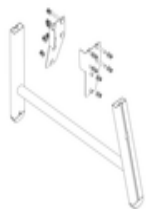

N° de commande: 050102

Escalier à plate-forme, avec marches d'un seul côté et roulettes à ressort, en aluminium strié 2 marches

Pièces de rechange

 <p>N° de commande: 019246</p> <p>Patin intérieur pour escalier à plate-forme pour dimensions de montants 57 x 24 mm</p>	 <p>N° de commande: 800006</p> <p>Garde-corps frontal escalier à plate-forme avec kit de montage</p>	 <p>N° de commande: 800007</p> <p>Garde-corps latéral avec kit de montage</p>	 <p>N° de commande: 800008</p> <p>Plate-forme avec profil de garniture AL en aluminium strié</p>	 <p>N° de commande: 800013</p> <p>Kit de montage pour escalier à plate-forme complet unilatéral</p>
 <p>N° de commande: 800015</p> <p>Kit de montage pour marches Escalier à plate-forme</p>	 <p>N° de commande: 800016</p> <p>Kit de montage pour pièce de soutien</p>	 <p>N° de commande: 800020</p> <p>Kit de montage pour garde-corps frontal</p>	 <p>N° de commande: 800021</p> <p>Kit de montage pour garde-corps latéral</p>	 <p>N° de commande: 800022</p> <p>Marches pour escalier à plate-forme, 2 marches avec kit de montage</p>

N° de commande:
800023

Pièce de soutien
escalier à plate-
forme avec kit de
montage

N° de commande:
800024

Jeu de roulettes
pièce de montée
avec logements

N° de commande:
800025

Jeu de roulettes
antistatiques
capacité de
décharge
électrique