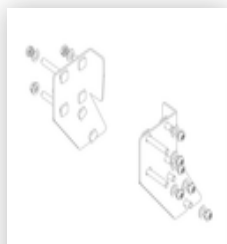

N° de commande: 050102

Escalier à plate-forme, avec marches d'un seul côté et roulettes à ressort, en aluminium strié 2 marches

Pièces de rechange

N° de commande:
019246

Patin intérieur pour escalier à plate-forme pour dimensions de montants 57 x 24 mm

N° de commande:
800006

Pièces de rechange pour échelles à plate-forme et escaliers à plate-forme

N° de commande:
800007

Pièces de rechange pour échelles à plate-forme et escaliers à plate-forme

N° de commande:
800008

Pièces de rechange pour échelles à plate-forme et escaliers à plate-forme

N° de commande:
800013

Pièces de rechange pour échelles à plate-forme et escaliers à plate-forme

N° de commande:
800015

Pièces de rechange pour échelles à plate-forme et escaliers à plate-forme